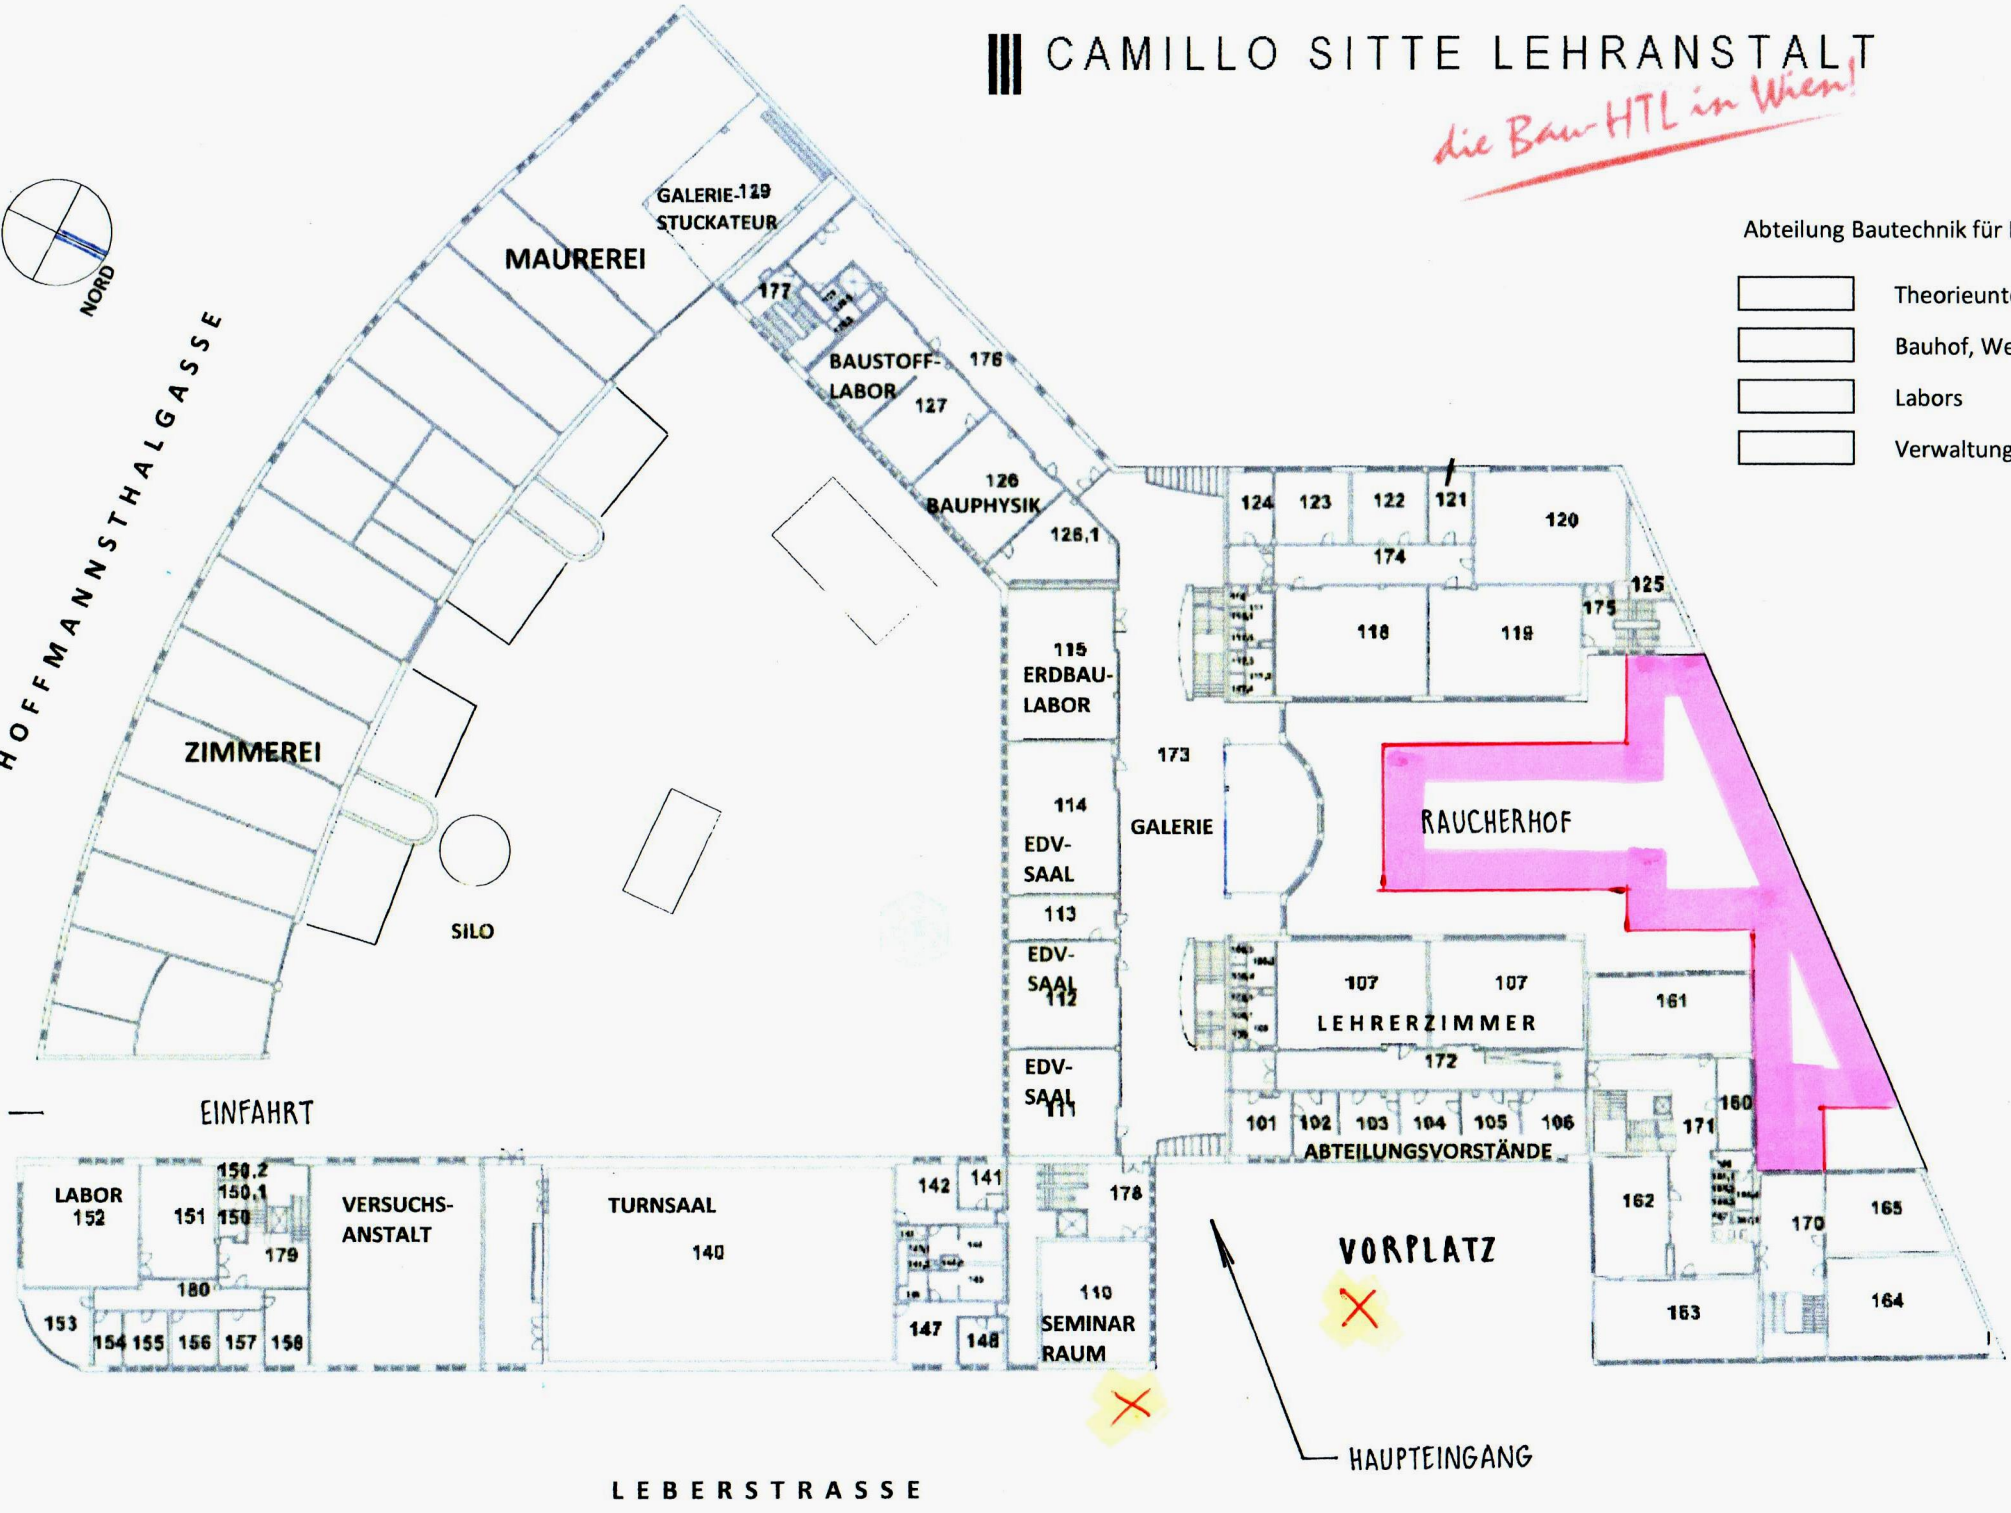

CAMILLO SITTE LEHRANSTALT

die Bau-HTL in Wien!

HOFFMANNSTHALGASSE

Abteilung Bautechnik für Berufstätige

- Theorieunterricht
- Bauhof, Werkstätten
- Labors
- Verwaltung, LehrerInnen

LEBERSTRASSE

HAUPTINGANG